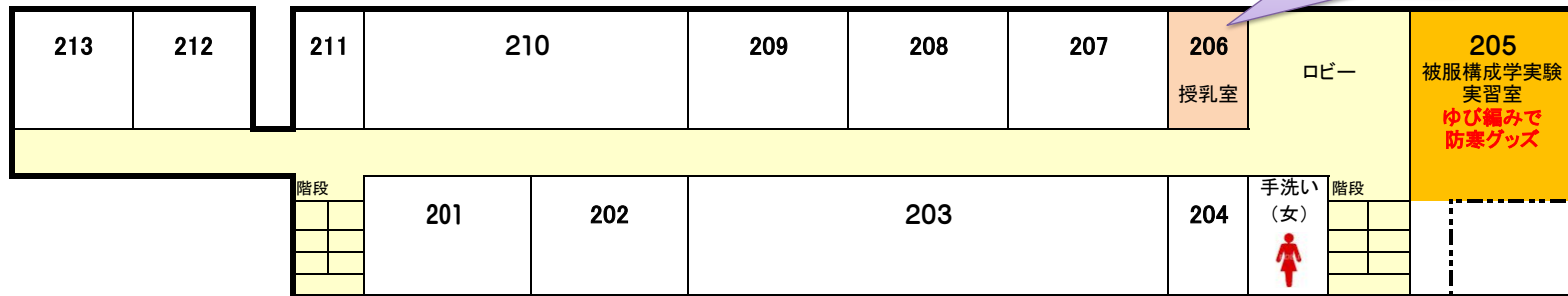

## ★家政教棟 案内図★

### ⑦ 暮らしを科学する

※この教棟にはエレベーターが設置されていません

3階

★「ココロアイスクリームを作ろう」は  
中央案内所で整理券を配付しています

★206教室ご利用の場合は、  
案内所スタッフまでお声掛けください。

2階

1階

↑  
入口