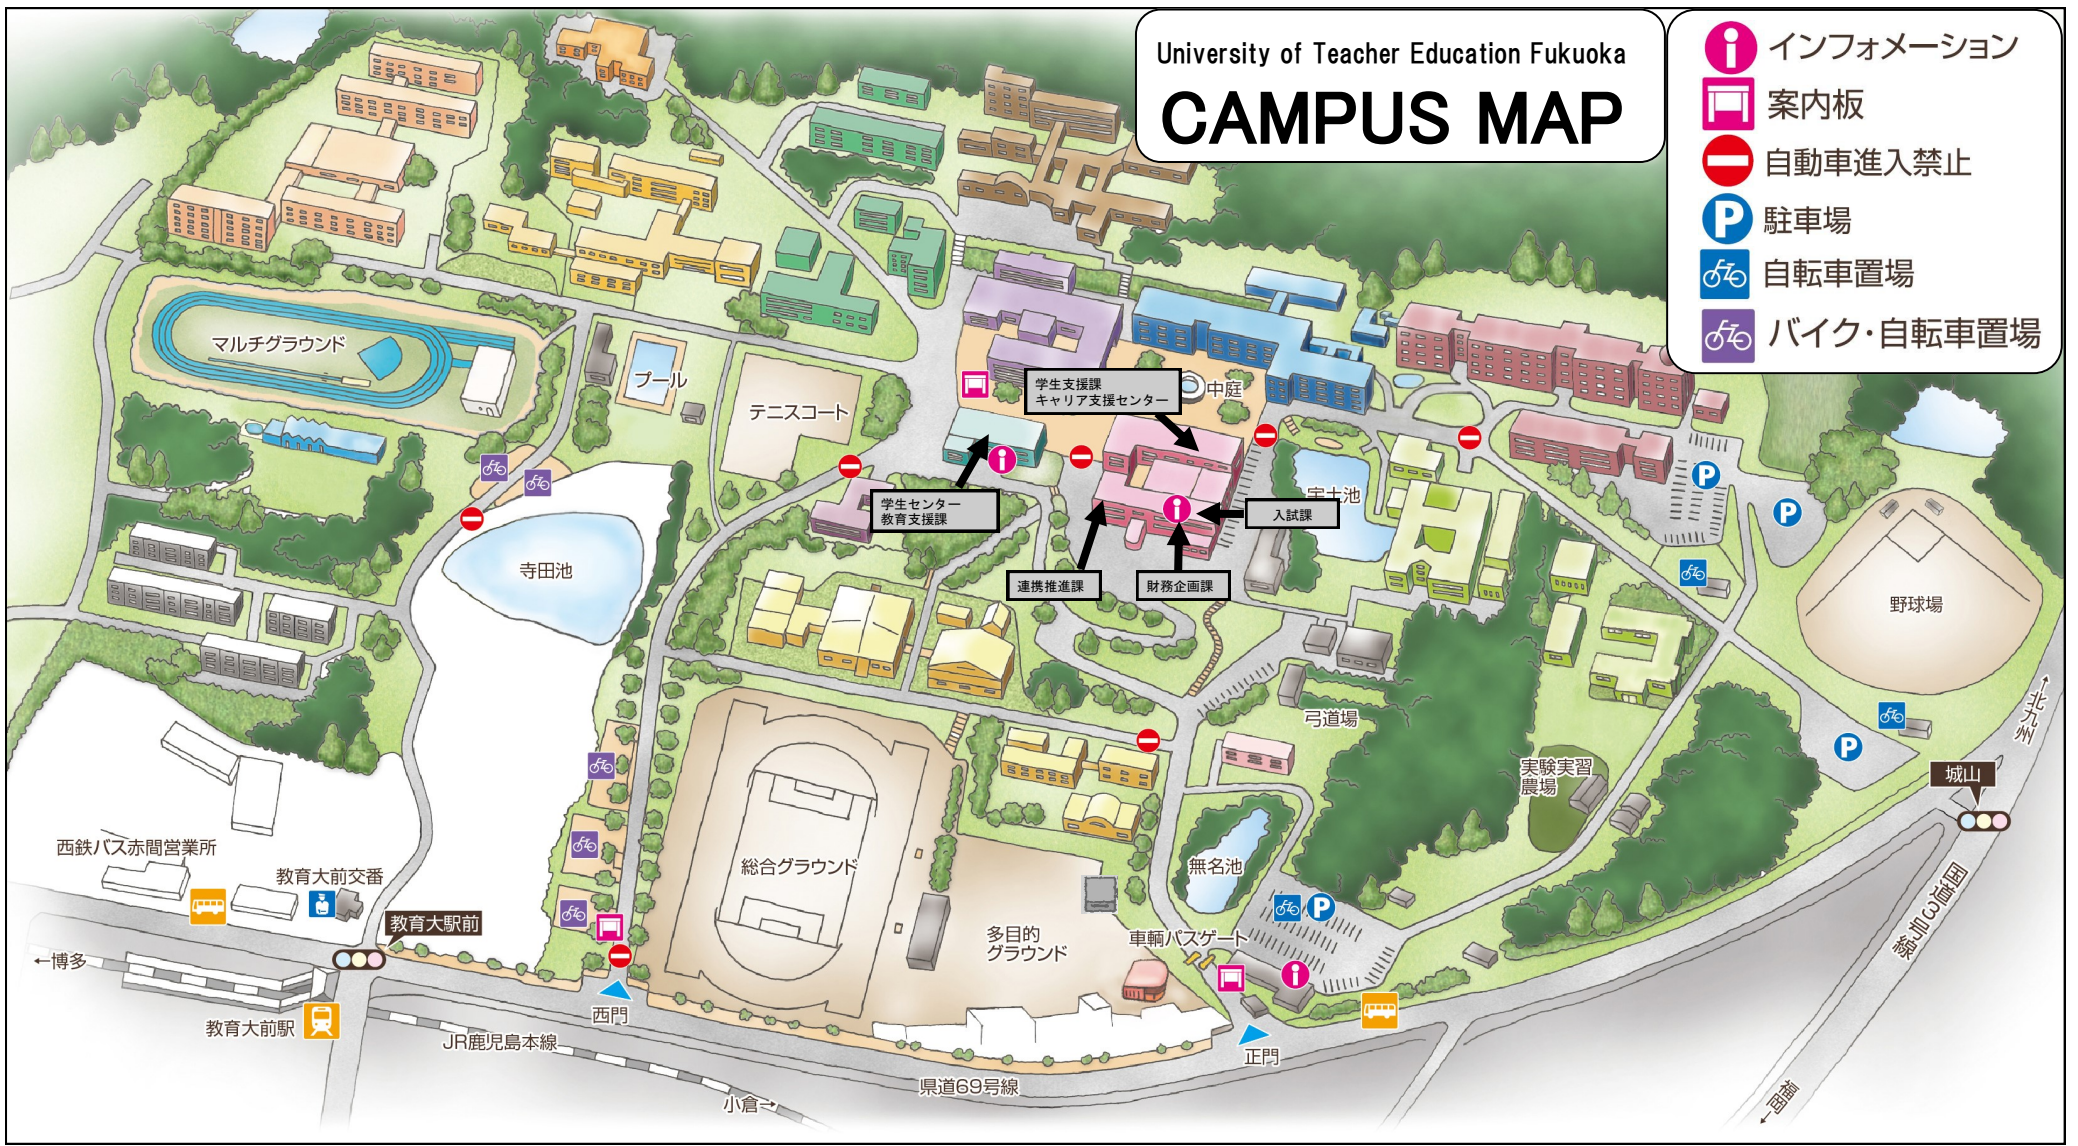

University of Teacher Education Fukuoka

CAMPUS MAP

-  インフォメーション
-  案内板
-  自動車進入禁止
-  駐車場
-  自転車置場
-  バイク・自転車置場

福岡教育大学各種お問い合わせ先

- 授業, カリキュラム, 免許等について TEL : 0940-35-1229 (教育支援課)
- 教育実習等について TEL : 0940-35-1233 (教育支援課)
- 学生生活, 課外活動, 学生寮等について TEL : 0940-35-1754 (学生支援課)
- 奨学金, 入学料, 授業料減免等について TEL : 0940-35-1239 (学生支援課)
- 留学・国際交流について TEL : 0940-35-1247 (連携推進課)
- 就職支援 (教職関係) について TEL : 0940-35-1249 (キャリア支援センター)
- 就職支援 (企業, 公務員関係) 等について TEL : 0940-35-1241 (キャリア支援センター)
- 授業料等の納入関係について TEL : 0940-35-1222 (財務企画課)
- 入試全般 TEL : 0940-35-1235 (入試課)