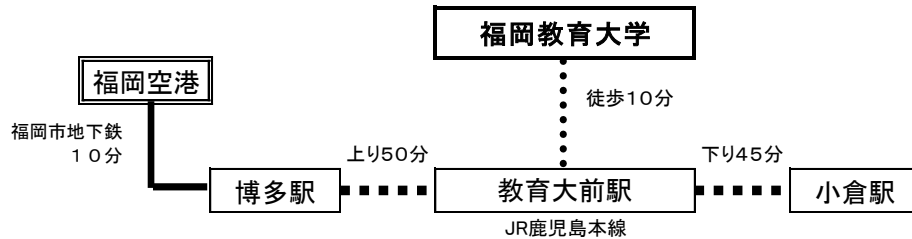

大学所在地

〒811-4192

福岡県宗像市赤間文教町1番1号

【交通機関】

○JR利用の場合

- ・ JR鹿児島本線上り博多駅から普通電車で乗車（約50分）
- ・ JR鹿児島本線下り小倉駅から普通電車で乗車（約45分）

○西鉄バス利用の場合

- ・ 天神日銀前(19A) から西鉄バス赤間営業所行（急行）に乗車（約70分）