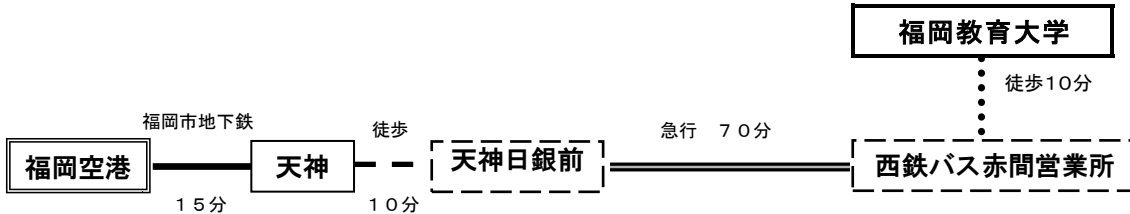

大学所在地

〒811-4192

福岡県宗像市赤間文教町1番1号

【交通機関】

○JR利用の場合

- ・ JR鹿児島本線上り博多駅から普通電車で乗車（約50分）
- ・ JR鹿児島本線下り小倉駅から普通電車で乗車（約45分）

○西鉄バス利用の場合

- ・ 天神日銀前(19A) から西鉄バス赤間営業所行（急行）に乗車（約70分）